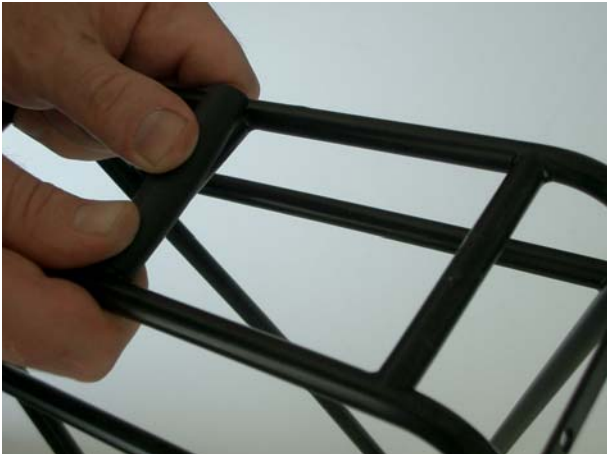

**Montageanleitung Federklappe Art.70023 für Gepäckträger LOGO +VEGA**  
**mounting instruction for spring-clamp art.-no. 70023 for carrier LOGO +VEGA**

1. Plastikclip auf Mittelstrebe aufstecken  
1. clip plastic-cover on mid. crossstay

4. richtige Einbaulage der Federklappe  
4. correct position of the spring-clamp

2. Feder mit Kneifzange nach unten spannen  
2. clamp the spring by use of a pincer

5. montieren Sie nun das Rücklicht /Reflektor  
5. now mount the rear-light/reflector

3. Blech mit der Rundung über die hintere Querstrebe stecken. Die Feder muß unter(!) der Strebe sein.  
3. put the sheet metal with the round end over the rear cross-stay.  
The spring has to be below the stay !