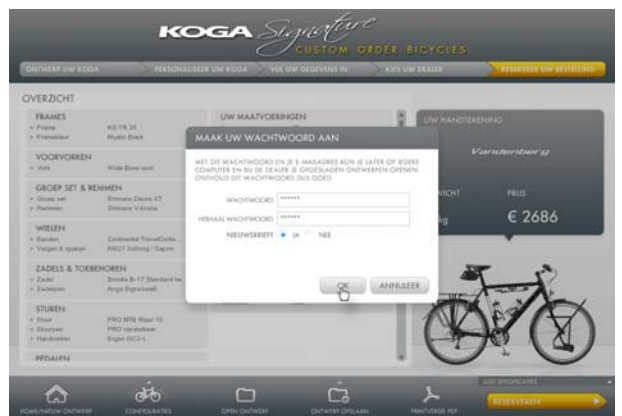

- Donnez un nom explicite à votre configuration (ébauche) et ajoutez-y votre adresse e-mail.
- Si vous n'avez pas encore effectué de configuration (ébauche) auparavant, vous êtes prié de saisir un mot de passe.
- Cliquez ensuite sur « **OK** ».