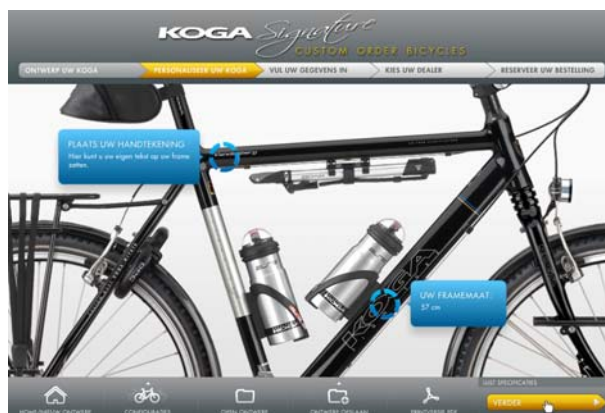

- Quand vous avez fini, continuez en cliquant sur la flèche JAUNE « **Ensuite** ».